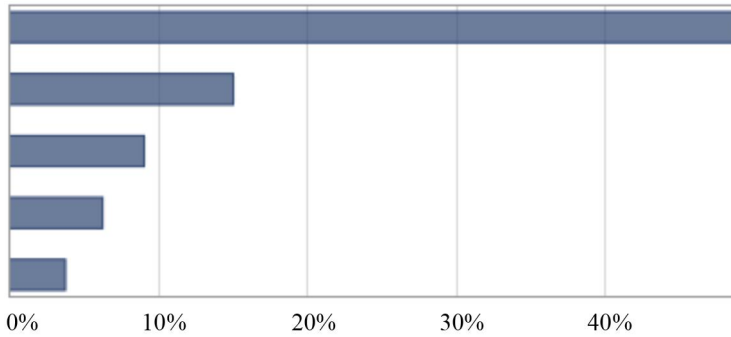

[Die Top Referrer-URLs sehen](#)

Top Browser

April 2013

Mozilla/5.*

Chrome *

Bing

Safari *

Google

Unbekannt

[Die Top Browser sehen](#)

Top Clients

April 2013

ip.invalid

msn.com

d1-online.com

googlebot.com

yandex.com

[Die Top Client Domains sehen](#)

[Alte Ansicht](#)

-